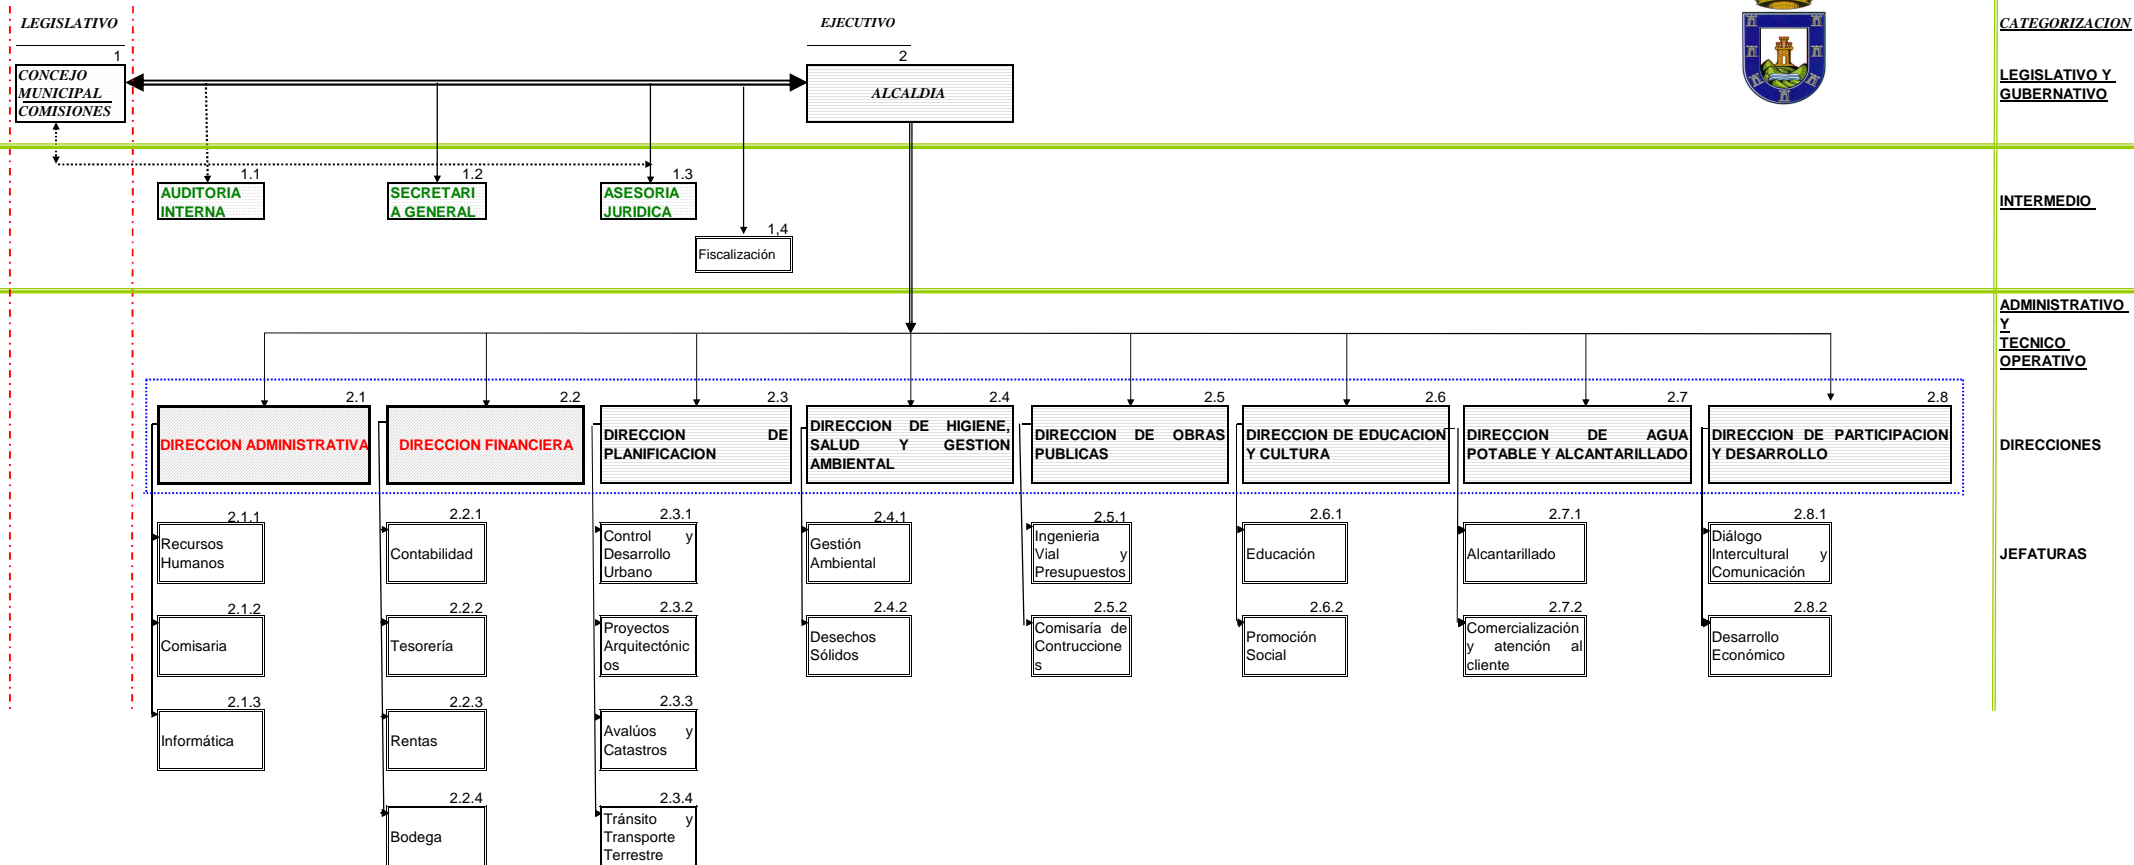

APROBADO EN SESIÓN ORDINARIA DEL CONCEJO MUNICIPAL DEL 26 DE DICIEMBRE DE 2006

GOBIERNO MUNICIPAL DE OTAVALO

ORGANIGRAMA JERARQUICO ESTRUCTURAL CODIFICADO

CATEGORIZACION

LEGISLATIVO Y GUBERNATIVO

INTERMEDIO

ADMINISTRATIVO Y TECNICO OPERATIVO

DIRECCIONES

JEFATURAS